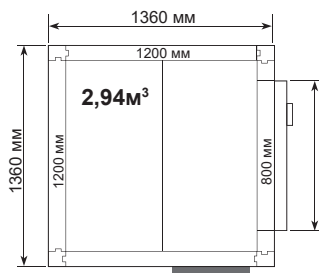

ВАРИАНТЫ ИСПОЛНЕНИЯ КОМПЛЕКТОВ

Комплект 1