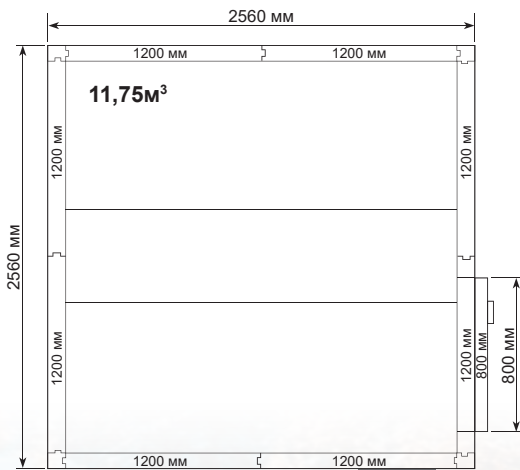

## Комплект 7

- Размер дверного проема 800x1850 мм.
- Установка двери возможна по любой стороне холодильной камеры.