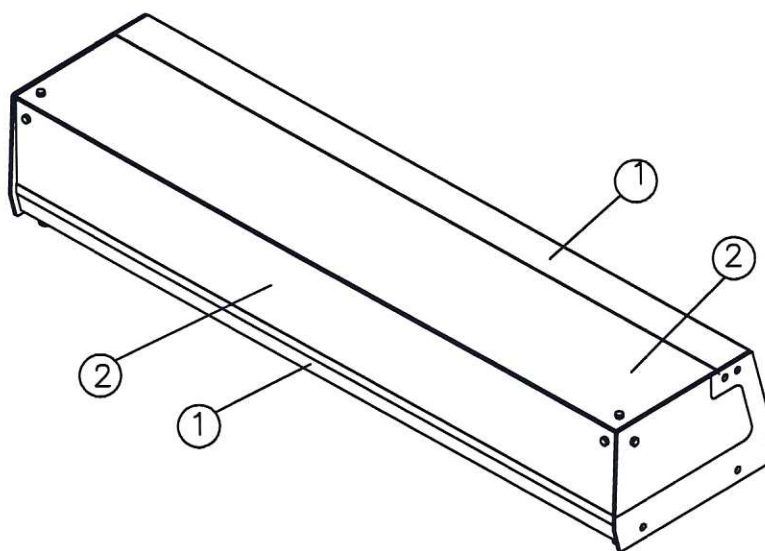

Цветовая схема AC37 (в схеме размещен внешний вид AC37 _____-1)

Цветовая схема AC37 _____-11 аналогичная, комплектация – с полкой

арт П0000006124 AC37 SH 1,0-1*

арт П0000006125 AC37 SH 1,5-1**

арт П0000005769 AC37 SM 1,0-1

арт П0000006121 AC37 SM 1,0-11

арт П0000005933 AC37 SM 1,5-1

арт П0000006122 AC37 SM 1,5-11

арт П0000005934 AC37 SM 1,8-1

арт П0000006123 AC37 SM 1,8-11

* – гастроемкости GN1/3x40 –5 шт в комплекте

* – гастроемкости GN1/3x40 –7 шт в комплекте

① Профиль под стекло, верхняя обшивка светильника,
нижняя задняя обшивка RAL9005 (ЧЕРНЫЙ)

② Выкладка, обшивка агрегата сталь нерж 0430