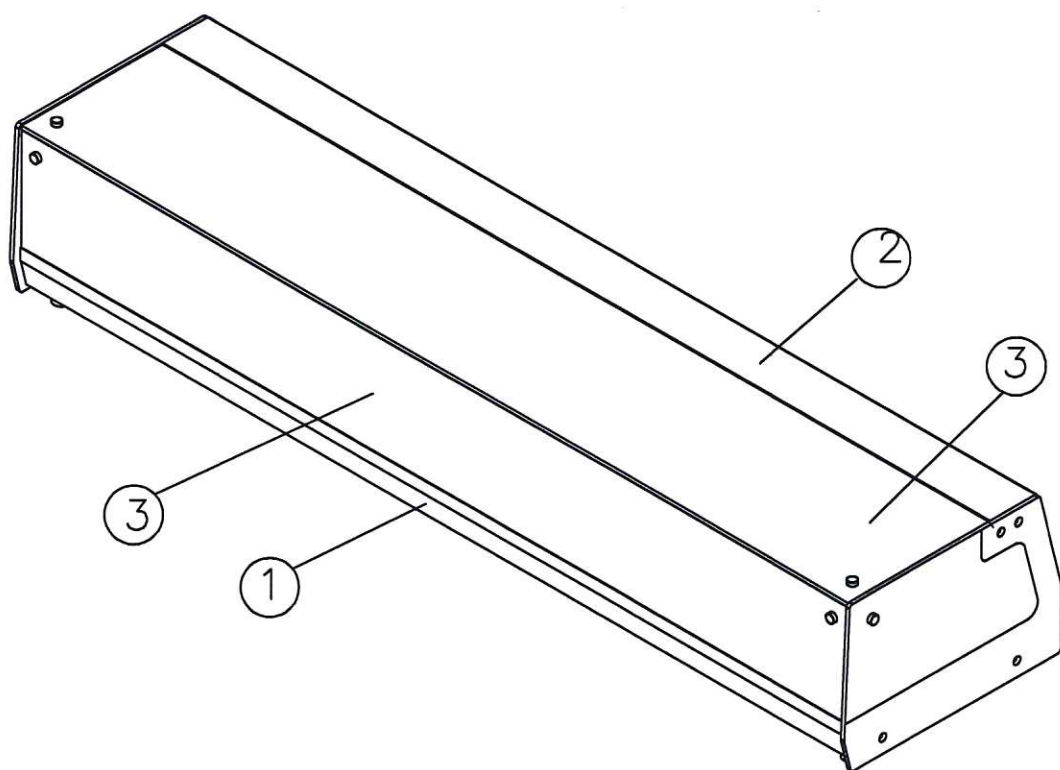

## Цветовая схема AC37 Sushi

арм П0000006151 AC37 SM 1,0-1 Sushi

арм П0000006152 AC37 SM 1,5-1 Sushi

арм П0000006153 AC37 SM 1,8-1 Sushi

① Профиль под стекло RAL6029 (ЗЕЛЕНЫЙ)

② Верхняя обшивка светильника,  
нижняя задняя обшивка RAL9005 (ЧЕРНЫЙ)

③ Выкладка, обшивка агрегата сталь нерж 0430

Стандартная комплектация: Коврик "ТРАВКА"